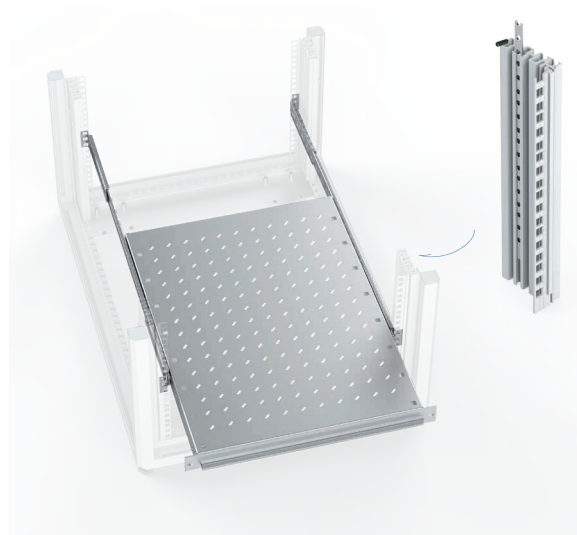

Kit ripiani estraibili areati, per montanti rack 19" T1

Rack profondità mm	Profondità utile mm	Codice acquisto
600	400	0101-0412-1160
700	500	0101-0412-1170
800	600	0101-0412-1180

Magnelis 20/10

Larghezza per 19"

Kit di assemblaggio incluso