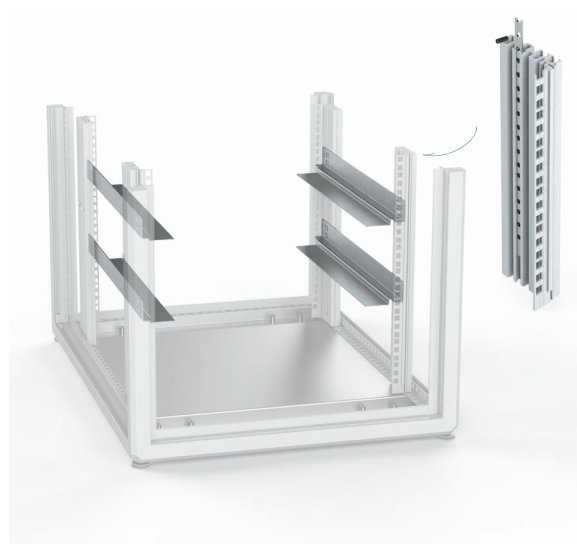

Magnelis 20/10

Kit di assemblaggio incluso

Kit ripiani estraibili areati, per montanti rack 19" T1

Rack profondità mm	Profondità utile mm	Codice acquisto
600	400	0101-0412-1160
700	500	0101-0412-1170
800	600	0101-0412-1180

Magnelis 20/10

Larghezza per 19"

Kit di assemblaggio incluso

Copie guide di sostegno tipo "C", per montanti rack T1

Rack profondità mm	Profondità utile mm	Codice acquisto
600	400	0101.0419.1160
700	500	0101.0419.1170
800	600	0101.0419.1180
1000	800	0101.0419.1110
1200	1000	0101.0419.1112