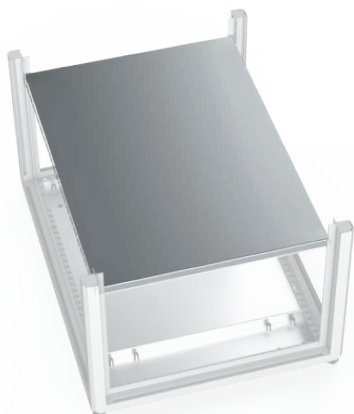

Ripiani ciechi, per profili verticali

Rack profondità mm	Profondità utile mm	Codice acquisto		
		Rack larghezza 550 mm	Rack larghezza 600 mm	Rack larghezza 800 mm
600	520	0101.0407.1060	0101.0407.6060	0101.0407.8060
700	620	0101.0407.1070	0101.0407.6070	0101.0407.8070
800	720	0101.0407.1080	0101.0407.6080	0101.0407.8080
1000	920	0101.0407.1010	0101.0407.6010	0101.0407.8010
1200	1120	0101.0407.1012	0101.0407.6012	0101.0407.8012

Magnelis 20/10

Kit di assemblaggio incluso