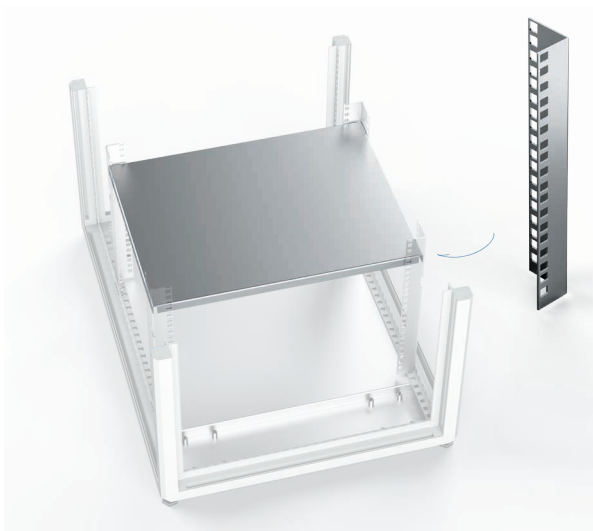

Ripiani ciechi, per montanti rack 19" T2

Rack profondità mm	Profondità utile mm	Codice acquisto
600	400	0101.0415.60
700	500	0101.0415.70
800	600	0101.0415.80
1000	800	0101.0415.10
1200	1000	0101.0415.12

Magnelis 20/10

Kit di assemblaggio incluso