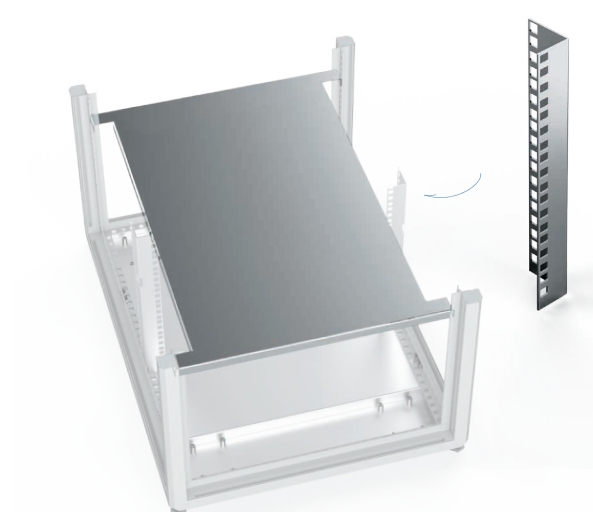

Ripiani ciechi, per montanti rack 19" T2 e Alurack larghezza 600 mm

Rack profondità mm	Profondità utile mm	Codice acquisto
600	520	0101.0409.1160
700	620	0101.0409.1170
800	720	0101.0409.1180
1000	920	0101.0409.1110
1200	1120	0101.0409.1112

Magnelis 20/10

Kit di assemblaggio incluso