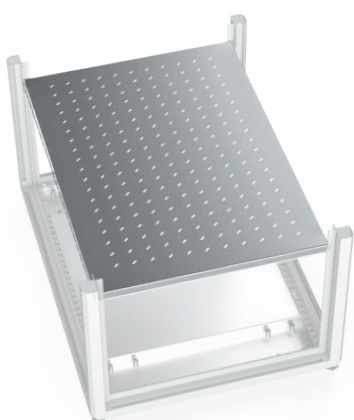

Ripiani areati, per profili verticali

Rack profondità mm	Profondità utile mm	Codice acquisto		
		Rack larghezza 550 mm	Rack larghezza 600 mm	Rack larghezza 800 mm
600	520	0101.0408.1060	0101.0408.6060	0101.0408.8060
700	620	0101.0408.1070	0101.0408.6070	0101.0408.8070
800	720	0101.0408.1080	0101.0408.6080	0101.0408.8080
1000	920	0101.0408.1010	0101.0408.6010	0101.0408.8010
1200	1120	0101.0408.1012	0101.0408.6012	0101.0408.8012

Magnelis 20/10

Kit di assemblaggio incluso