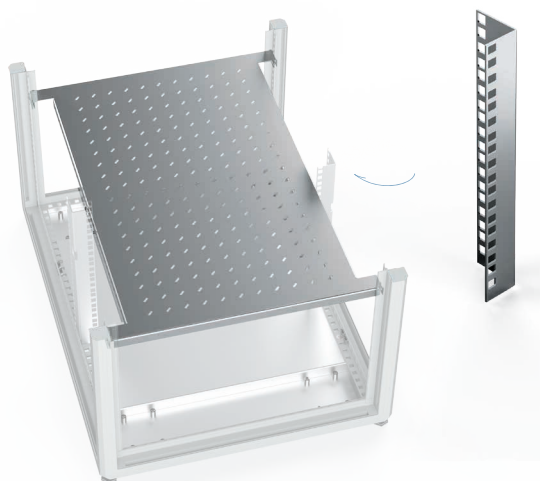

Ripiani areati, per montanti rack 19" T2 e Alurack larghezza 600 mm

Rack profondità mm	Profondità utile mm	Codice acquisto
600	520	0101.0410.1160
700	620	0101.0410.1170
800	720	0101.0410.1180
1000	920	0101.0410.1110
1200	1120	0101.0410.1112

Magnelis 20/10

Kit di assemblaggio incluso