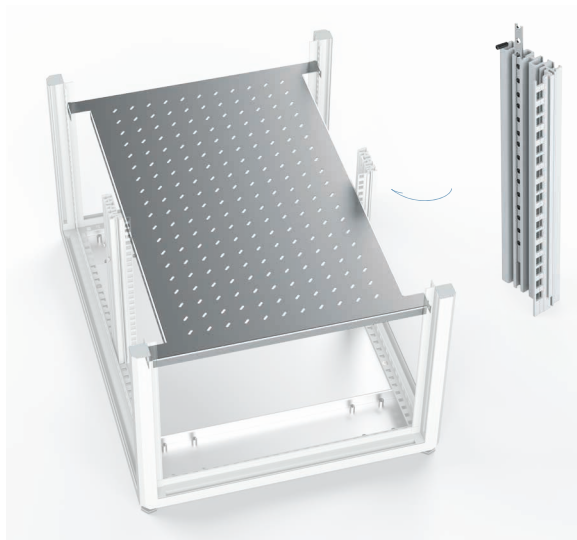

Ripiani areati, per montanti rack 19" T1 e Alurack larghezza 600 mm

Rack profondità mm	Profondità utile mm	Codice acquisto
600	520	0101.0410.1160
700	620	0101.0410.1170
800	720	0101.0410.1180
1000	920	0101.0410.1110
1200	1120	0101.0410.1112

Magnelis 20/10

Kit di assemblaggio incluso