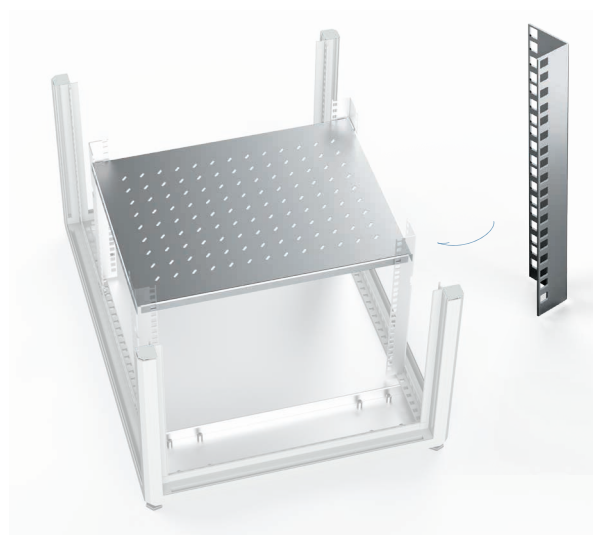

Ripiani areati, per montanti rack 19" T2

Rack profondità mm	Profondità utile mm	Codice acquisto
600	400	0101.0416.60
700	500	0101.0416.70
800	600	0101.0416.80
1000	800	0101.0416.10
1200	1000	0101.0416.12

Magnelis 20/10

Kit di assemblaggio incluso