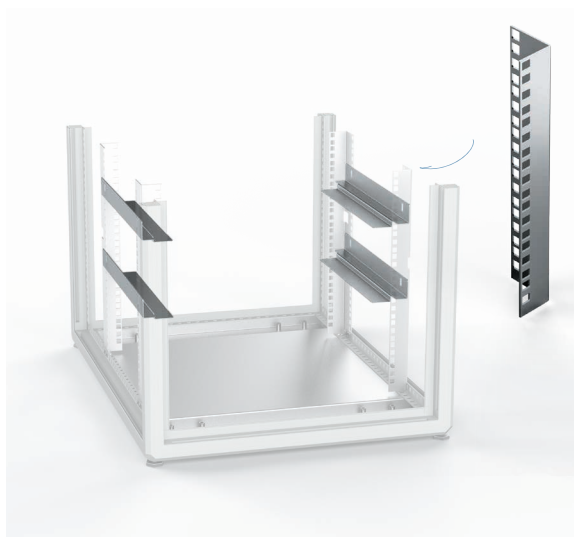

Coppie guide di sostegno tipo "B", per montanti rack T2

Rack profondità mm	Profondità utile mm	Codice acquisto
600	400	0101.0404.1160
700	500	0101.0404.1170
800	600	0101.0404.1180
1000	800	0101.0404.1110
1200	1000	0101.0404.1112

Magnelis 15/10

Kit di assemblaggio incluso