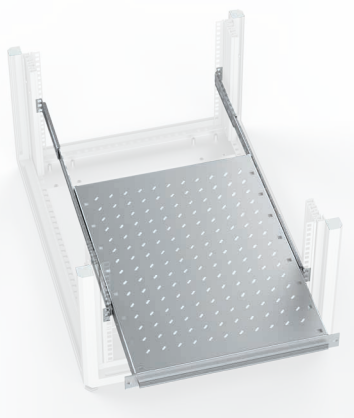

Kit ripiani estraibili areati, per profili verticali

Rack profondità mm	Profondità utile mm	Codice acquisto
600	400	0101-0412-1160
700	500	0101-0412-1170
800	600	0101-0412-1180

Magnelis 20/10

Larghezza per 19"

Kit di assemblaggio incluso

Coppie guide di sostegno tipo "A", per Rack attacco diretto