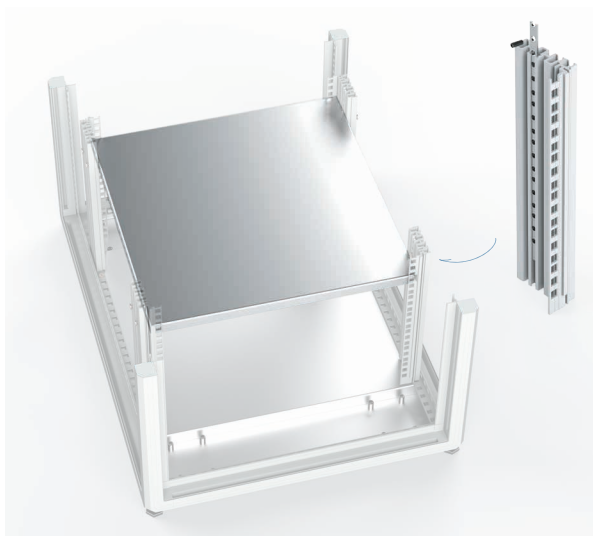

Ripiani ciechi, per montanti rack 19" T1

Rack profondità mm	Profondità utile mm	Codice acquisto
600	400	0101.0420.1160
700	500	0101.0420.1170
800	600	0101.0420.1180
1000	800	0101.0420.1110
1200	1000	0101.0420.1112