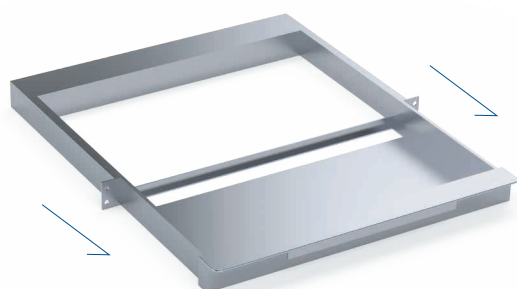

Cassetto porta tastiera 19"

Unità	Codice acquisto
1	0505.3301.01

Acciaio 20/10

Kit di assemblaggio incluso