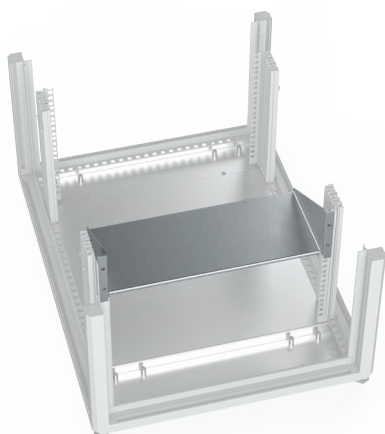

Magnelis 15/10

 Kit di assemblaggio incluso

Console 19"

Codice acquisto
0101.0411

Alluminio 15/10 Verniciato ral 7035
A POLVERE EPOSSIPOLIESTERE

Kit di assemblaggio incluso

Mensole cieche 19"

Unità Utili	Dimensione mm	Codice acquisto
2	200	0101.0414.0220
2	300	0101.0414.0230
2	400	0101.0414.0240
3	200	0101.0414.0320
3	300	0101.0414.0330
3	400	0101.0414.0340