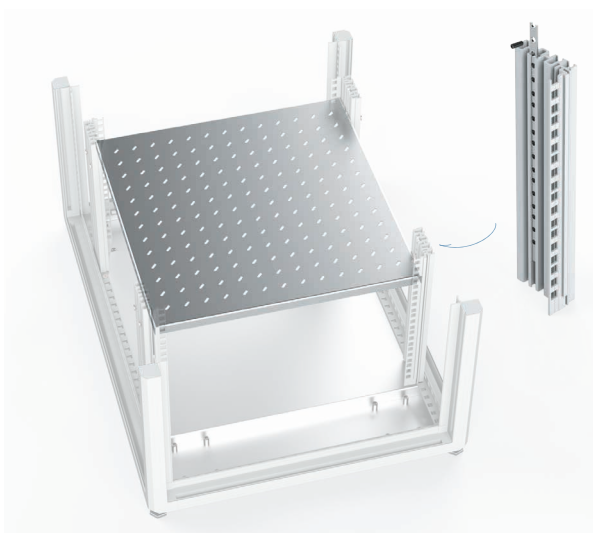

Ripiani ciechi, per montanti rack 19" T1

Rack profondità mm	Profondità utile mm	Codice acquisto
600	400	0101.0420.1160
700	500	0101.0420.1170
800	600	0101.0420.1180
1000	800	0101.0420.1110
1200	1000	0101.0420.1112

Magnelis 20/10

 Kit di assemblaggio incluso

Ripiani areati, per montanti rack 19" T1

Rack profondità mm	Profondità utile mm	Codice acquisto
600	400	0101.0421.1160
700	500	0101.0421.1170
800	600	0101.0421.1180
1000	800	0101.0421.1110
1200	1000	0101.0421.1112