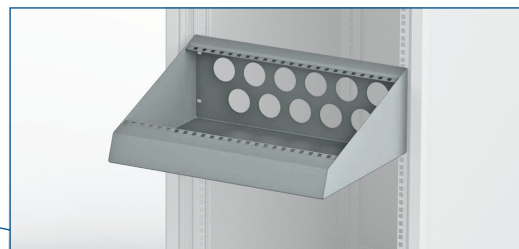

Magnelis 15/10

 Kit di assemblaggio incluso

Console 19"

Codice acquisto
0101.0411

Alluminio 15/10 Verniciato ral 7035
A POLVERE EPOSSIPOLIESTERE

Kit di assemblaggio incluso

Mensole cieche 19"

Unità Utili	Dimensione mm	Codice acquisto
2	200	0101.0414.0220
2	300	0101.0414.0230
2	400	0101.0414.0240
3	200	0101.0414.0320
3	300	0101.0414.0330
3	400	0101.0414.0340