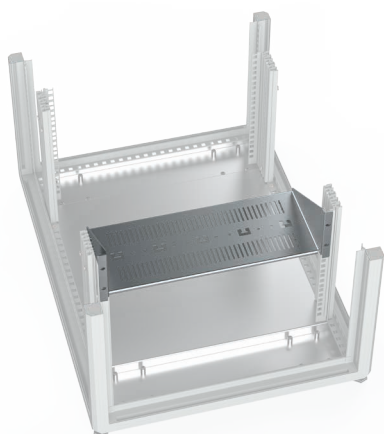

Mensole areate 19"

Unità Utili	Dimensione mm	Codice acquisto
2	200	0101.0413.0220
2	300	0101.0413.0230
2	400	0101.0413.0240
3	200	0101.0413.0320
3	300	0101.0413.0330
3	400	0101.0413.0340

Acciaio 20/10 Verniciato ral 7035
A POLVERE EPOSSIPOLIESTERE

Kit di assemblaggio incluso