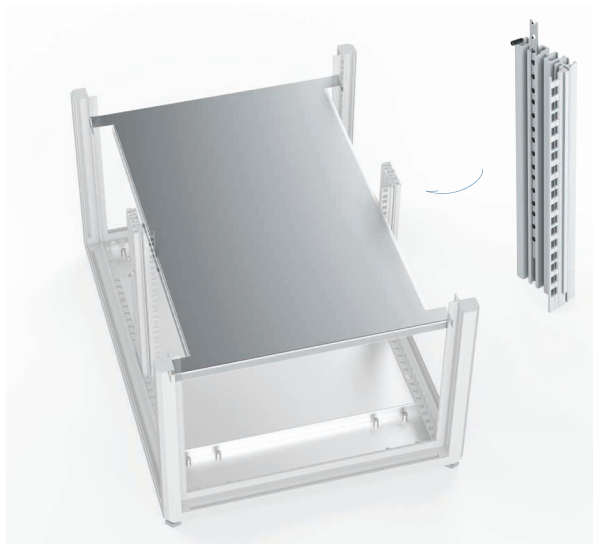

Ripiani ciechi, per montanti rack 19" T1 e Alurack larghezza 600 mm

Rack profondità mm	Profondità utile mm	Codice acquisto
600	520	0101.0409.1160
700	620	0101.0409.1170
800	720	0101.0409.1180
1000	920	0101.0409.1110
1200	1120	0101.0409.1112

Magnelis 20/10

Kit di assemblaggio incluso