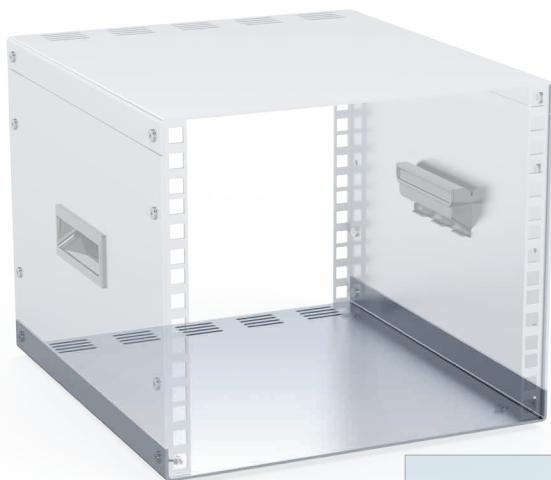

Semigusci inferiori areati

Profondità mm	Codice acquisto		
	Larghezza totale 315 mm Larghezza 42 TE	Larghezza totale 405 mm Larghezza 60 TE	Larghezza totale 527 mm Larghezza 84 TE
200	0707.0104.4220	0707.0104.6020	0707.0104.8420
300	0707.0104.4230	0707.0104.6030	0707.0104.8430
400	0707.0104.4240	0707.0104.6040	0707.0104.8440
500	0707.0104.4250	0707.0104.6050	0707.0104.8450
600	0707.0104.4260	0707.0104.6060	0707.0104.8460

Alluminio 20/10 verniciato RAL 7035
A POLVERE EPOSSIPOLIESTERE