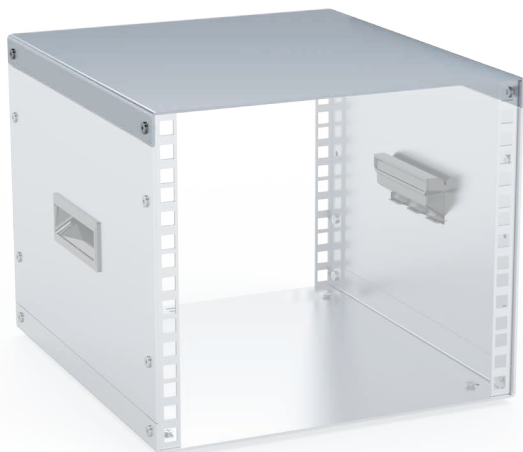

Semigusci superiori ciechi

Profondità mm	Codice acquisto		
	Larghezza totale 315 mm Larghezza 42 TE	Larghezza totale 405 mm Larghezza 60 TE	Larghezza totale 527 mm Larghezza 84 TE
200	0707.0101.4220	0707.0101.6020	0707.0101.8420
<b>300</b>	<b>0707.0101.4230</b>	<b>0707.0101.6030</b>	<b>0707.0101.8430</b>
400	0707.0101.4240	0707.0101.6040	0707.0101.8440
<b>500</b>	<b>0707.0101.4250</b>	<b>0707.0101.6050</b>	<b>0707.0101.8450</b>
600	0707.0101.4260	0707.0101.6060	0707.0101.8460

Alluminio 20/10 verniciato RAL 7035  
A POLVERE EPOSSIPOLIESTERE

Semigusci superiori areati

Profondità mm	Codice acquisto		
	Larghezza totale 315 mm Larghezza 42 TE	Larghezza totale 405 mm Larghezza 60 TE	Larghezza totale 527 mm Larghezza 84 TE
200	0707.0102.4220	0707.0102.6020	0707.0102.8420
<b>300</b>	<b>0707.0102.4230</b>	<b>0707.0102.6030</b>	<b>0707.0102.8430</b>
400	0707.0102.4240	0707.0102.6040	0707.0102.8440
<b>500</b>	<b>0707.0102.4250</b>	<b>0707.0102.6050</b>	<b>0707.0102.8450</b>
600	0707.0102.4260	0707.0102.6060	0707.0102.8460

Alluminio 20/10 verniciato RAL 7035  
A POLVERE EPOSSIPOLIESTERE