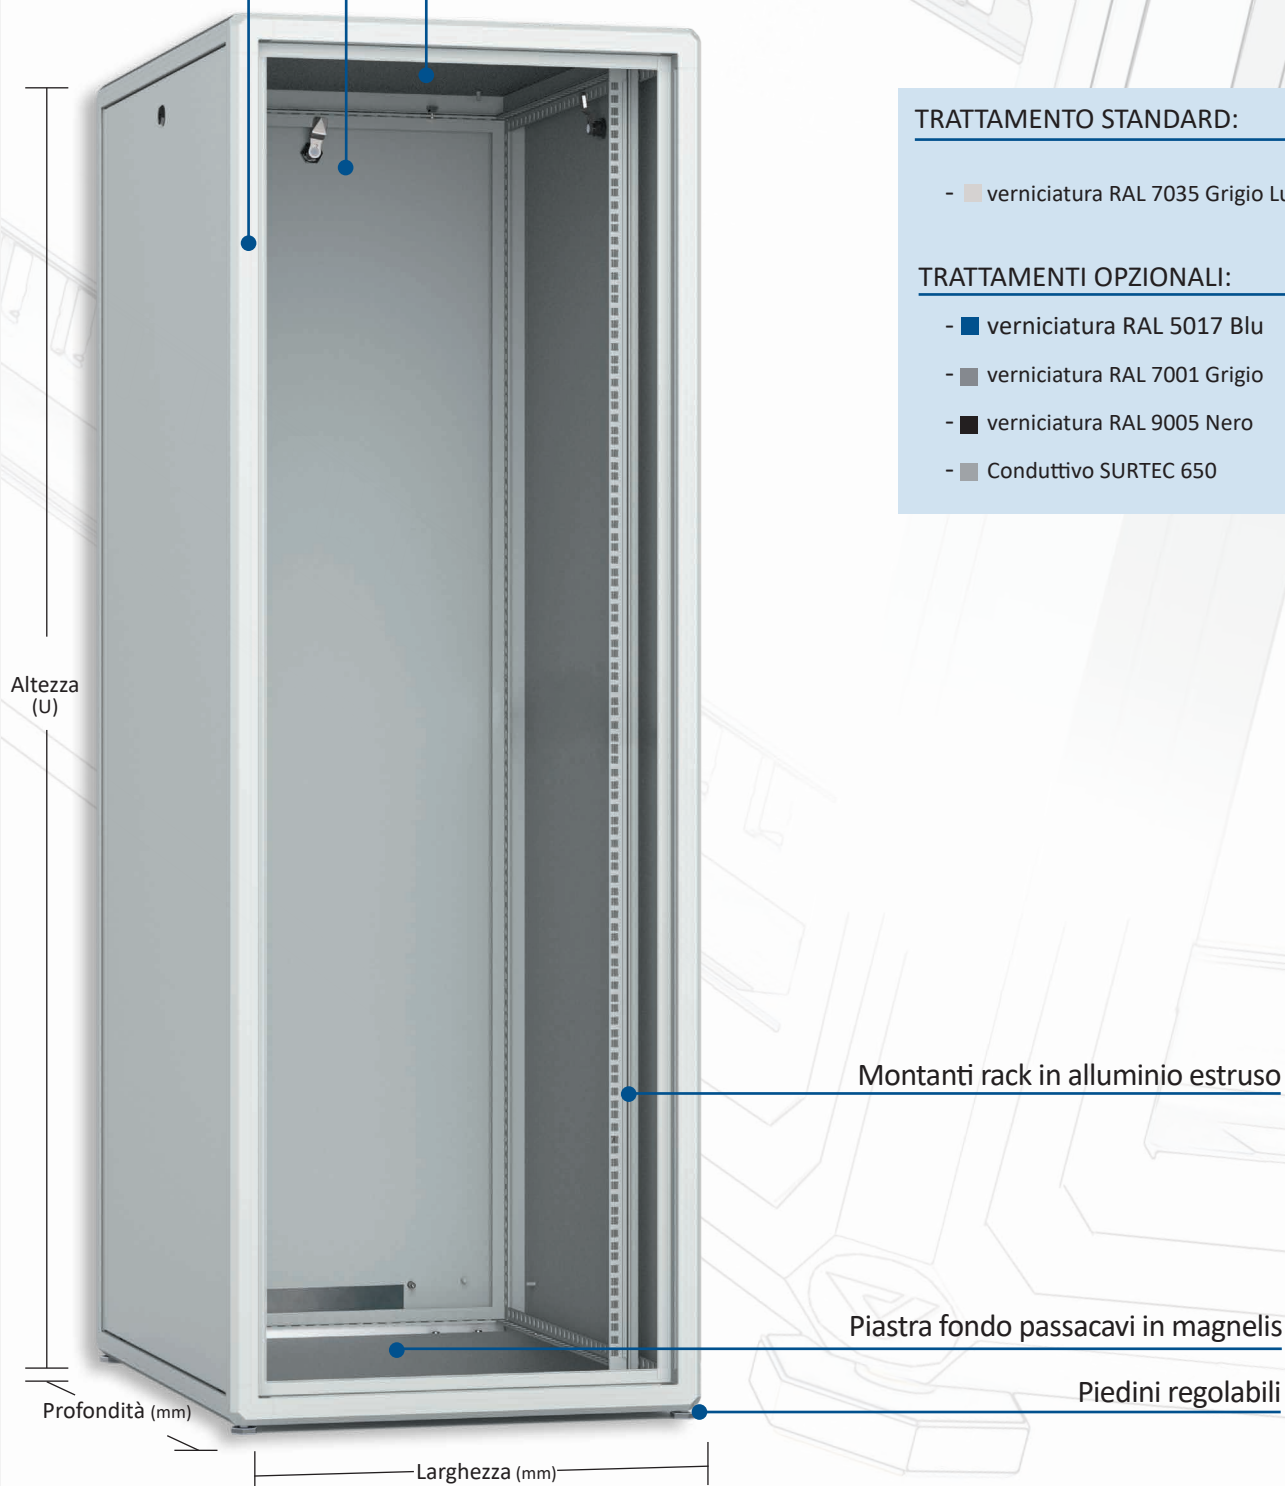

Armadi rack 19" di larghezza 600, senza porta anteriore.

Questa serie di armadi rack 19" prevede l'attacco dei componenti ai profili interni che possono essere richiesti anche in acciaio.

Profili alluminio estruso

Pannelli di chiusura acciaio

Tetto asportabile Acciaio

TRATTAMENTO STANDARD:

- verniciatura RAL 7035 Grigio Luce

TRATTAMENTI OPZIONALI:

- verniciatura RAL 5017 Blu
- verniciatura RAL 7001 Grigio
- verniciatura RAL 9005 Nero
- Conduttivo SURTEC 650

Rack 600 mm

Unità Utili	Altezza Totale mm	Profondità mm	Codice acquisto
			Larghezza = 600 mm
12	635	600	0101/0112/6060
12	635	700	0101/0112/6070
12	635	800	0101/0112/6080
12	635	1000	0101/0112/6010
12	635	1200	0101/0112/6012
15	768	600	0101/0115/6060
15	768	700	0101/0115/6070
15	768	800	0101/0115/6080
15	768	1000	0101/0115/6010
15	768	1200	0101/0115/6012
18	902	600	0101/0118/6060
18	902	700	0101/0118/6070
18	902	800	0101/0118/6080
18	902	1000	0101/0118/6010
18	902	1200	0101/0118/6012
24	1168	600	0101/0124/6060
24	1168	700	0101/0124/6070
24	1168	800	0101/0124/6080
24	1168	1000	0101/0124/6010
24	1168	1200	0101/0124/6012
30	1435	600	0101/0130/6060
30	1435	700	0101/0130/6070
30	1435	800	0101/0130/6080
30	1435	1000	0101/0130/6010
30	1435	1200	0101/0130/6012
36	1702	600	0101/0136/6060
36	1702	700	0101/0136/6070
36	1702	800	0101/0136/6080
36	1702	1000	0101/0136/6010
36	1702	1200	0101/0136/6012
42	1969	600	0101/0142/6060
42	1969	700	0101/0142/6070
42	1969	800	0101/0142/6080
42	1969	1000	0101/0142/6010
42	1969	1200	0101/0142/6012