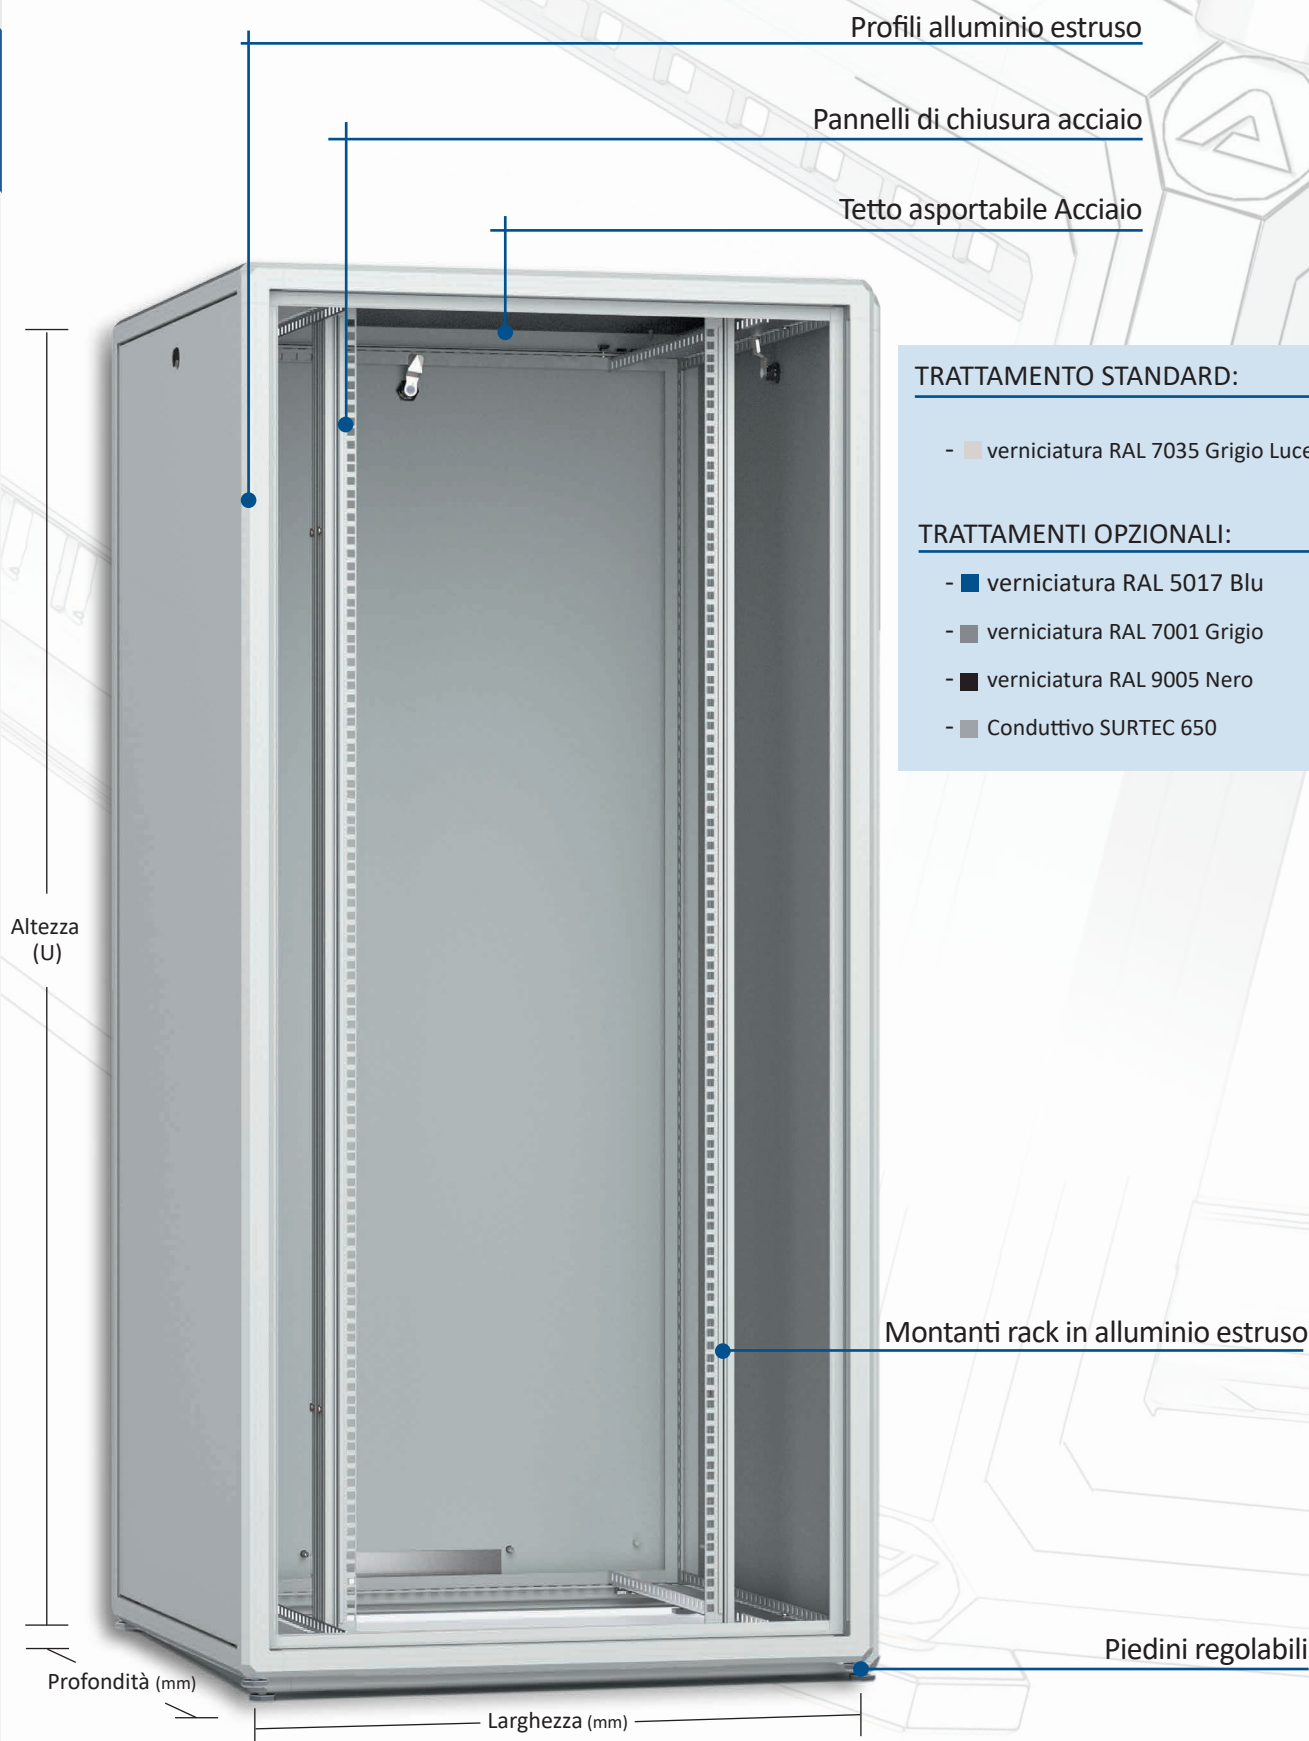

Armadi rack 19" di larghezza 800, senza porta anteriore. Questa serie di armadi rack 19" permette di avere spazio laterale a sufficienza per il passaggio cavi. In questo armadio, per l'installazione dei profili interni, viene fornito il kit di riduzione.

TRATTAMENTO STANDARD:

- ■ verniciatura RAL 7035 Grigio Luce

TRATTAMENTI OPZIONALI:

- ■ verniciatura RAL 5017 Blu
- ■ verniciatura RAL 7001 Grigio
- ■ verniciatura RAL 9005 Nero
- ■ Conduttivo SURTEC 650

Rack 800 mm

| | | | Codice acquisto |
|-------------|-------------------|---------------|-----------------------|
| Unità Utili | Altezza totale mm | Profondità mm | Larghezza = 800 mm |
| 12 | 635 | 600 | 0101/0112/8060 |
| 12 | 635 | 700 | 0101/0112/8070 |
| 12 | 635 | 800 | 0101/0112/8080 |
| 12 | 635 | 1000 | 0101/0112/8010 |
| 12 | 635 | 1200 | 0101/0112/8012 |
| 15 | 768 | 600 | 0101/0115/8060 |
| 15 | 768 | 700 | 0101/0115/8070 |
| 15 | 768 | 800 | 0101/0115/8080 |
| 15 | 768 | 1000 | 0101/0115/8010 |
| 15 | 768 | 1200 | 0101/0115/8012 |
| 18 | 902 | 600 | 0101/0118/8060 |
| 18 | 902 | 700 | 0101/0118/8070 |
| 18 | 902 | 800 | 0101/0118/8080 |
| 18 | 902 | 1000 | 0101/0118/8010 |
| 18 | 902 | 1200 | 0101/0118/8012 |
| 24 | 1168 | 600 | 0101/0124/8060 |
| 24 | 1168 | 700 | 0101/0124/8070 |
| 24 | 1168 | 800 | 0101/0124/8080 |
| 24 | 1168 | 1000 | 0101/0124/8010 |
| 24 | 1168 | 1200 | 0101/0124/8012 |
| 30 | 1435 | 600 | 0101/0130/8060 |
| 30 | 1435 | 700 | 0101/0130/8070 |
| 30 | 1435 | 800 | 0101/0130/8080 |
| 30 | 1435 | 1000 | 0101/0130/8010 |
| 30 | 1435 | 1200 | 0101/0130/8012 |
| 36 | 1702 | 600 | 0101/0136/8060 |
| 36 | 1702 | 700 | 0101/0136/8070 |
| 36 | 1702 | 800 | 0101/0136/8080 |
| 36 | 1702 | 1000 | 0101/0136/8010 |
| 36 | 1702 | 1200 | 0101/0136/8012 |
| 42 | 1969 | 600 | 0101/0142/8060 |
| 42 | 1969 | 700 | 0101/0142/8070 |
| 42 | 1969 | 800 | 0101/0142/8080 |
| 42 | 1969 | 1000 | 0101/0142/8010 |
| 42 | 1969 | 1200 | 0101/0142/8012 |