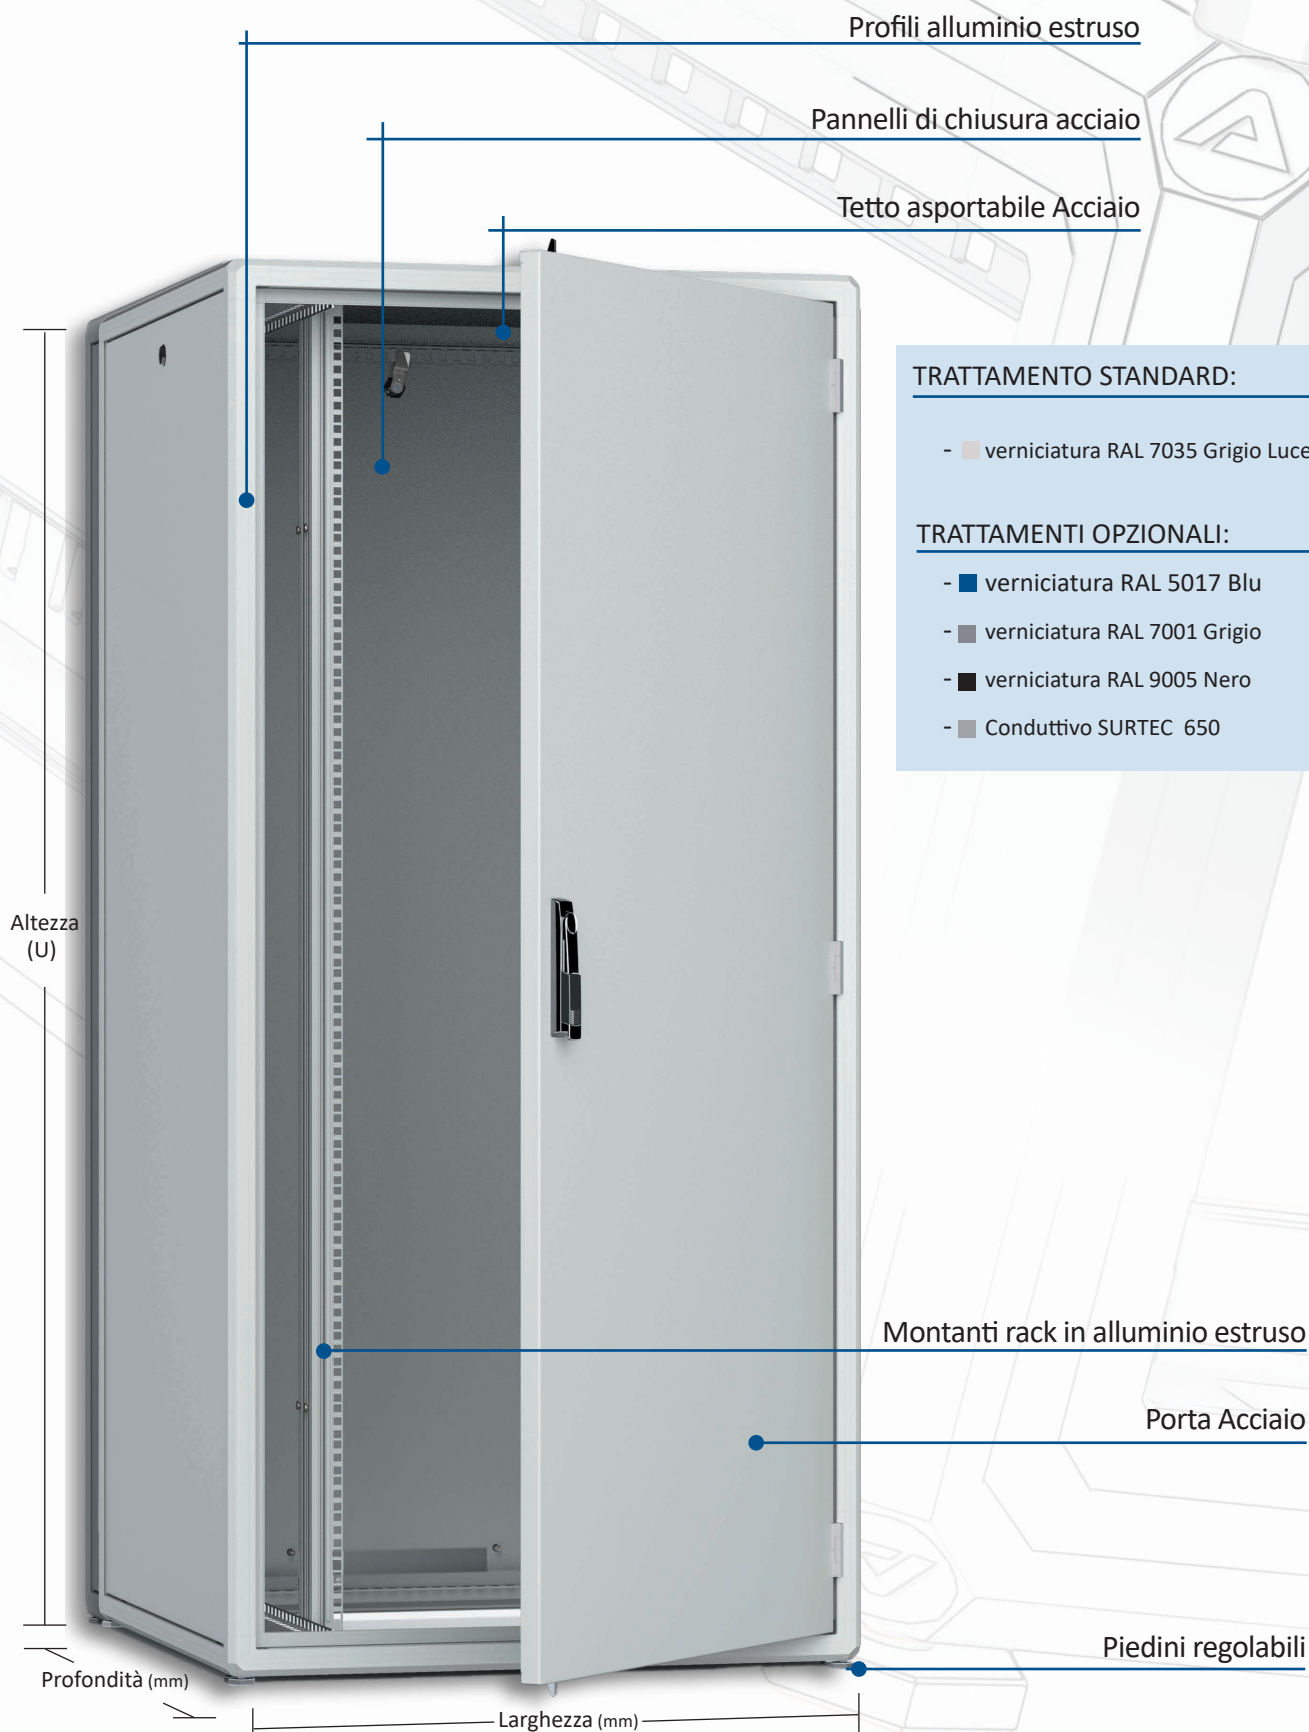

Armadi rack 19" di larghezza 800, con porta anteriore cieca. Questa serie di armadi rack 19" permette di avere spazio laterale a sufficienza per il passaggio cavi. In questo armadio, per l'installazione dei profili interni, viene fornito il kit di riduzione.

Rack con porta cieca

Unità Utili	Altezza totale mm	Profondità mm	Codice acquisto
			Larghezza = 800 mm
12	635	600	0101/0312/8060
12	635	700	0101/0312/8070
12	635	800	0101/0312/8080
12	635	1000	0101/0312/8010
12	635	1200	0101/0315/8012
15	768	600	0101/0315/8060
15	768	700	0101/0315/8070
15	768	800	0101/0315/8080
15	768	1000	0101/0315/8010
15	768	1200	0101/0315/8012
18	902	600	0101/0318/8060
18	902	700	0101/0318/8070
18	902	800	0101/0318/8080
18	902	1000	0101/0318/8010
18	902	1200	0101/0318/8012
24	1168	600	0101/0324/8060
24	1168	700	0101/0324/8070
24	1168	800	0101/0324/8080
24	1168	1000	0101/0324/8010
24	1168	1200	0101/0324/8012
30	1435	600	0101/0330/8060
30	1435	700	0101/0330/8070
30	1435	800	0101/0330/8080
30	1435	1000	0101/0330/8010
30	1435	1200	0101/0330/8012
36	1702	600	0101/0330/8060
36	1702	700	0101/0330/8070
36	1702	800	0101/0330/8080
36	1702	1000	0101/0330/8010
36	1702	1200	0101/0330/8012
42	1969	600	0101/0342/8060
42	1969	700	0101/0342/8070
42	1969	800	0101/0342/8080
42	1969	1000	0101/0342/8010
42	1969	1200	0101/0342/8012

Porta reversibile

IP 54

COLORAZIONI:

RAL 7035

RAL 5017

RAL 7001

RAL 9005

VERNICIATO A POLVERE EPOSSIPOLIESTERE