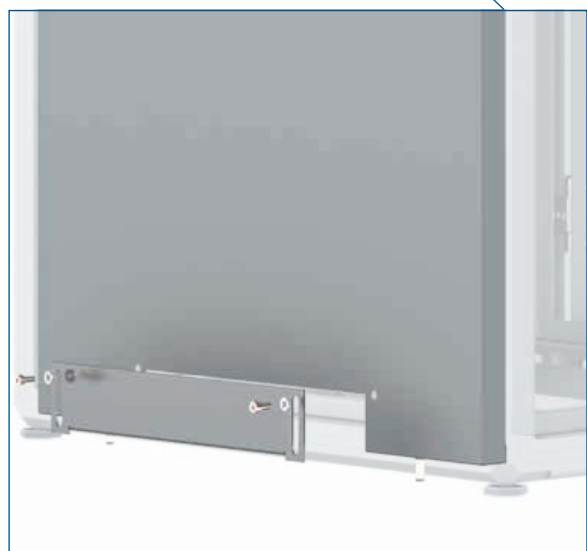

Pannelli di chiusura con passacavi

Unità Utili	Rack profondità mm	Codice acquisto
12	550	0101-0701-1255
12	600	0101-0701-1260
12	700	0101-0701-1270
12	800	0101-0701-1280
12	1000	0101-0701-1210
12	1200	0101-0701-1212
15	550	0101-0701-1555
15	600	0101-0701-1560
15	700	0101-0701-1570
15	800	0101-0701-1580
15	1000	0101-0701-1510
15	1200	0101-0701-1512
18	550	0101-0701-1855
18	600	0101-0701-1860
18	700	0101-0701-1870
18	800	0101-0701-1880
18	1000	0101-0701-1810
18	1200	0101-0701-1812
24	550	0101-0701-2455
24	600	0101-0701-2460
24	700	0101-0701-2470
24	800	0101-0701-2480
24	1000	0101-0701-2410
24	1200	0101-0701-2412
30	550	0101-0701-3055
30	600	0101-0701-3060
30	700	0101-0701-3070
30	800	0101-0701-3080
30	1000	0101-0701-3010
30	1200	0101-0701-3012
36	550	0101-07021-3655
36	600	0101-0701-3660
36	700	0101-0701-3670
36	800	0101-0701-3680
36	1000	0101-0701-3610
36	1200	0101-0701-3612
42	550	0101-0701-4255
42	600	0101-0701-4260
42	700	0101-0701-4270
42	800	0101-0701-4280
42	1000	0101-0701-4210
42	1200	0101-0701-4212

Acciaio 12/10 verniciato RAL 7035
A POLVERE EPOSSIPOLIESTERE