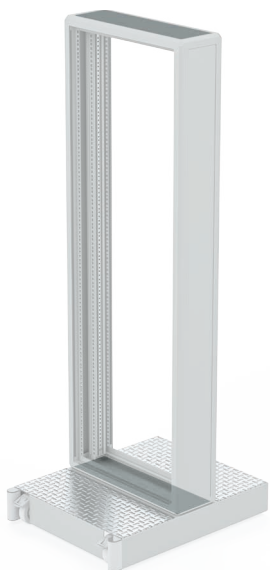

Tetto non asportabile

Codice acquisto larghezza 600 mm x200 mm

0101.0602.6020

Acciaio 12/10 verniciato RAL 7035
A POLVERE EPOSSIPOLIESTERE

Pannelli laterali non asportabili

Rack profondità mm	Unità Utili	Codice acquisto larghezza 600 mm
20	12	0101.0704.1220
20	15	0101.0704.1520
20	18	0101.0704.1820
20	24	0101.0704.2420
20	30	0101.0704.3020
20	36	0101.0704.3620

Acciaio 12/10 verniciato RAL 7035
A POLVERE EPOSSIPOLIESTERE

Zoccolo con ruote

Codice acquisto larghezza 600 mm

0101-0506-60

Acciaio, Alluminio e vari
Misure: 580x750x108 mm
Portata 400Kg

Profili verticali a 1 ala forata - Per rack attacco diretto 550

Unità Utili	N° Ali Forate	Codice acquisto
12	2	0101.0107.1201
15	2	0101.0107.1501
18	2	0101.0107.1801
24	2	0101.0107.2401
30	2	0101.0107.3001
36	2	0101.0107.3601

Alluminio estruso verniciato RAL 7035
A POLVERE EPOSSIPOLIESTERE