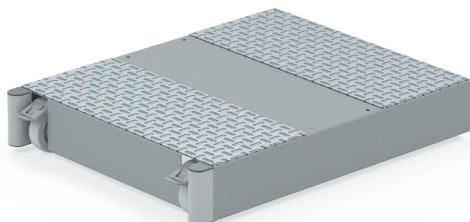

Tetto non asportabile

Codice acquisto larghezza 600 mm x200 mm

0101.0602.6020

Acciaio 12/10 verniciato RAL 7035
A POLVERE EPOSSIPOLIESTERE

Pannelli laterali non asportabili

Rack profondità mm	Unità Utili	Codice acquisto larghezza 600 mm
20	12	0101.0704.1220
20	15	0101.0704.1520
20	18	0101.0704.1820
20	24	0101.0704.2420
20	30	0101.0704.3020
20	36	0101.0704.3620

Acciaio 12/10 verniciato RAL 7035
A POLVERE EPOSSIPOLIESTERE

Zoccolo con ruote

Codice acquisto larghezza 600 mm

0101-0506-60

Acciaio, Alluminio e vari
Misure: 580x750x108 mm
Portata 400Kg

Profili verticali a 1 ala forata - Per rack attacco diretto 550

Unità Utili	N° Ali Forate	Codice acquisto
12	2	0101.0107.1201
15	2	0101.0107.1501
18	2	0101.0107.1801
24	2	0101.0107.2401
30	2	0101.0107.3001
36	2	0101.0107.3601

Alluminio estruso verniciato RAL 7035
A POLVERE EPOSSIPOLIESTERE