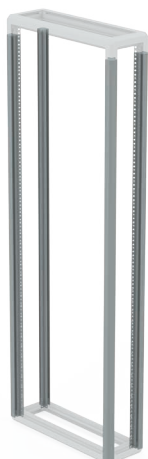

Tetto non asportabile

Codice acquisto larghezza 600 mm x200 mm

0101.0602.6020

Acciaio 12/10 verniciato RAL 7035
A POLVERE EPOSSIPOLIESTERE

Pannelli laterali non asportabili

Rack profondità mm	Unità Utili	Codice acquisto larghezza 600 mm
20	12	0101.0704.1220
20	15	0101.0704.1520
20	18	0101.0704.1820
20	24	0101.0704.2420
20	30	0101.0704.3020
20	36	0101.0704.3620

Acciaio 12/10 verniciato RAL 7035
A POLVERE EPOSSIPOLIESTERE

Zoccolo con ruote

Codice acquisto larghezza 600 mm

0101-0506-60

Acciaio, Alluminio e vari
Misure: 580x750x108 mm
Portata 400Kg

Profili verticali a 1 ala forata - Per rack attacco diretto 550

Unità Utili	N° Ali Forate	Codice acquisto
12	2	0101.0107.1201
15	2	0101.0107.1501
18	2	0101.0107.1801
24	2	0101.0107.2401
30	2	0101.0107.3001
36	2	0101.0107.3601

Alluminio estruso verniciato RAL 7035
A POLVERE EPOSSIPOLIESTERE

Profilo orizzontale cieco - Larghezza

Rack larghezza mm	N° Ali Forate	Codice acquisto
600	1	0101.1901.6000

Alluminio estruso verniciato RAL 7035
A POLVERE EPOSSIPOLIESTERE

Profilo orizzontale cieco - Profondità