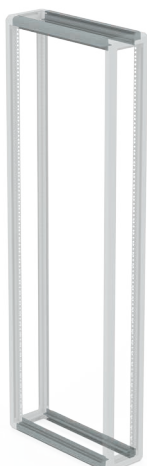

Tetto non asportabile

Codice acquisto larghezza 600 mm x200 mm

0101.0602.6020

Acciaio 12/10 verniciato RAL 7035
A POLVERE EPOSSIPOLIESTERE

Pannelli laterali non asportabili

Rack profondità mm	Unità Utili	Codice acquisto larghezza 600 mm
20	12	0101.0704.1220
20	15	0101.0704.1520
20	18	0101.0704.1820
20	24	0101.0704.2420
20	30	0101.0704.3020
20	36	0101.0704.3620

Acciaio 12/10 verniciato RAL 7035
A POLVERE EPOSSIPOLIESTERE

Zoccolo con ruote

Codice acquisto larghezza 600 mm

0101-0506-60

Acciaio, Alluminio e vari
Misure: 580x750x108 mm
Portata 400Kg

Profili verticali a 1 ala forata - Per rack attacco diretto 550

Unità Utili	N° Ali Forate	Codice acquisto
12	2	0101.0107.1201
15	2	0101.0107.1501
18	2	0101.0107.1801
24	2	0101.0107.2401
30	2	0101.0107.3001
36	2	0101.0107.3601

Alluminio estruso verniciato RAL 7035
A POLVERE EPOSSIPOLIESTERE

Profilo orizzontale cieco - Larghezza

Rack larghezza mm	N° Ali Forate	Codice acquisto
600	1	0101.1901.6000

Alluminio estruso verniciato RAL 7035
A POLVERE EPOSSIPOLIESTERE

Profilo orizzontale cieco - Profondità