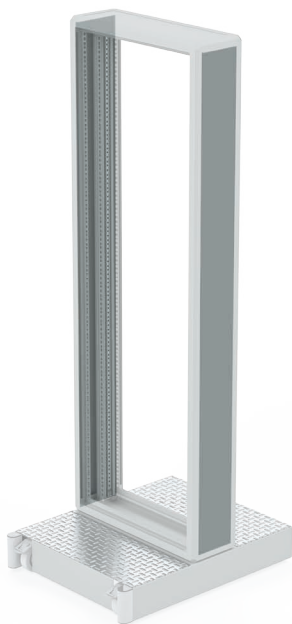

Tetto non asportabile

Codice acquisto larghezza 600 mm x200 mm

0101.0602.6020

Acciaio 12/10 verniciato RAL 7035
A POLVERE EPOSSIPOLIESTERE

Pannelli laterali non asportabili

Rack profondità mm	Unità Utili	Codice acquisto larghezza 600 mm
20	12	0101.0704.1220
20	15	0101.0704.1520
20	18	0101.0704.1820
20	24	0101.0704.2420
20	30	0101.0704.3020
20	36	0101.0704.3620

Acciaio 12/10 verniciato RAL 7035
A POLVERE EPOSSIPOLIESTERE

Zoccolo con ruote

Codice acquisto larghezza 600 mm

0101-0506-60

Acciaio, Alluminio e vari
Misure: 580x750x108 mm
Portata 400Kg

Profili verticali a 1 ala forata - Per rack attacco diretto 550

Unità Utili	N° Ali Forate	Codice acquisto
12	2	0101.0107.1201
15	2	0101.0107.1501
18	2	0101.0107.1801
24	2	0101.0107.2401
30	2	0101.0107.3001
36	2	0101.0107.3601

Alluminio estruso verniciato RAL 7035
A POLVERE EPOSSIPOLIESTERE