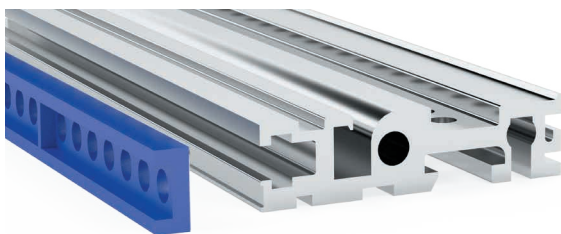

Listelli isolanti

Larghezza in TE	Codice acquisto
42	0505.0103.42
60	0505.0103.60
84	0505.0103.84

Autoestingente V-0 8 x 1,5 mm

Utilizzo con profili accorciati

VEDI
PG.202
PG.203