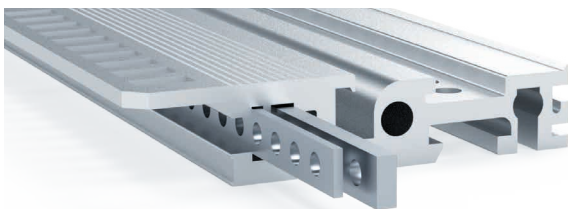

Listelli guida vite

Larghezza in TE	Codice acquisto
42	0505.0104.42
60	0505.0104.60
84	0505.0104.84

Alluminio 8 x 1,5 mm