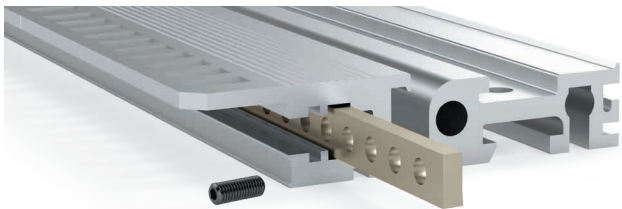

## Listelli filettati M2,5 inox

Larghezza in TE	Codice acquisto
42	0505.0105.42
<b>60</b>	<b>0505.0105.60</b>
84	0505.0105.84

Inox M2,5 5 x 1,5 mm

Grano M2,5

VEDI  
PG.205

## Listelli filettati M3 ottone

Larghezza in TE	Codice acquisto
42	0505.0106.4203
<b>60</b>	<b>0505.0106.6003</b>
84	0505.0106.8403

Ottone M3 5 x 1,5 mm

Grano M3

VEDI  
PG.205