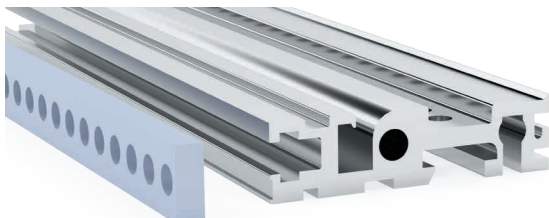

Listelli distanziatori

Larghezza in TE	Codice acquisto
42	0505.0102.42
60	0505.0102.60
84	0505.0102.84

Alluminio 8 x 1,5 mm

Utilizzo con profili accorciati

VEDI
PG.202
PG.203