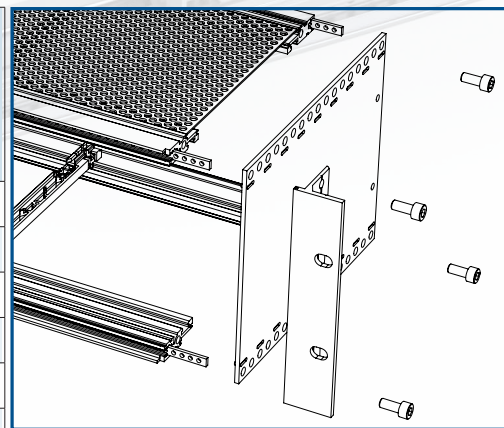

U	U Interne	Profondità scheda mm	Profondità subrack mm	TE	Codice acquisto
3	3	160	175,5	42	0203-0403-4216
3	3	220	235,5	42	0203-0403-4222
3	3	160	175,5	60	0203-0403-6016
3	3	220	235,5	60	0203-0403-6022
3	3	160	175,5	84	0203-0403-8416
3	3	220	235,5	84	0203-0403-8422

DETTAGLIO LATERALE E FLANGIA

Copertura non inclusa

A richiesta ulteriori profondità da 250 mm a 450 mm