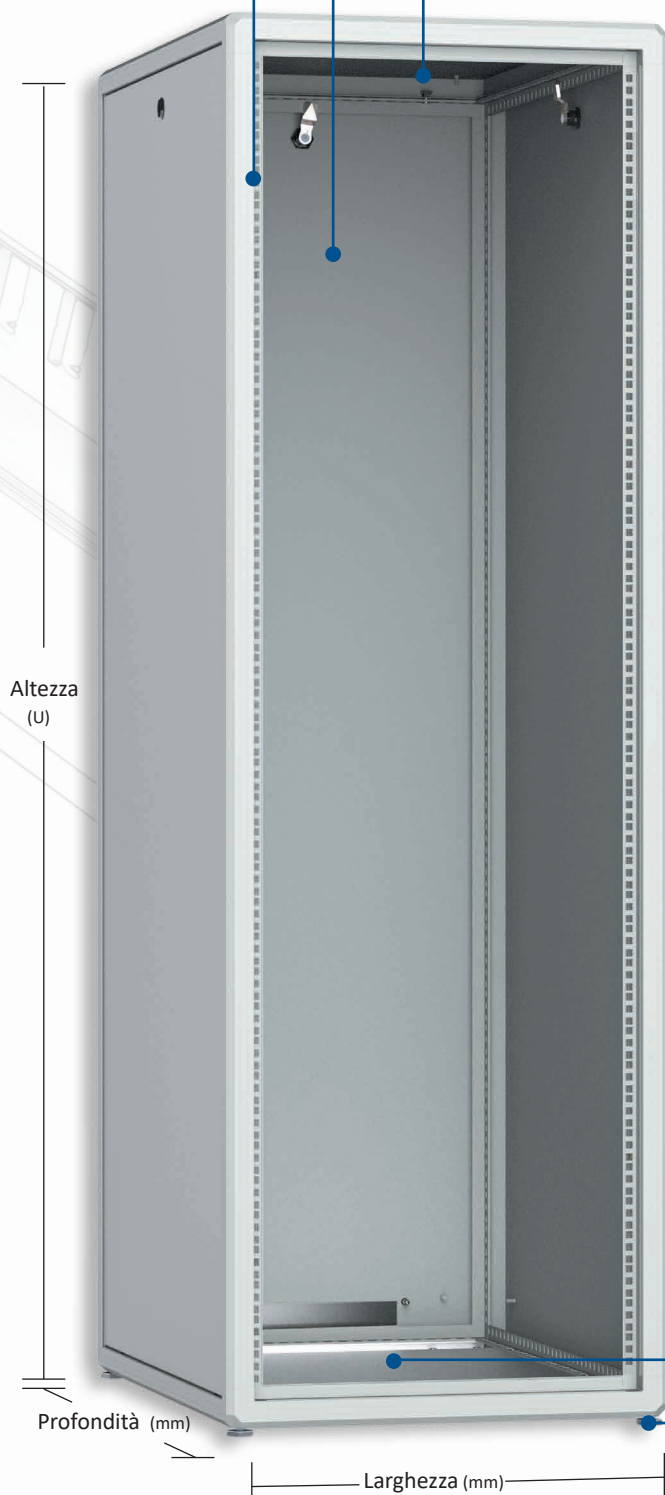

Armadi rack 19" di larghezza 550, senza porta anteriore.

Questa serie prevede l'attacco dei componenti direttamente al profilo della struttura senza l'utilizzo di ulteriori profili interni.

Profili alluminio estruso

Pannelli di chiusura acciaio

Tetto asportabile Acciaio

TRATTAMENTO STANDARD:

- verniciatura RAL 7035 Grigio Luce

TRATTAMENTI OPZIONALI:

- verniciatura RAL 5017 Blu
- verniciatura RAL 7001 Grigio
- verniciatura RAL 9005 Nero
- Conduttivo SURTEC 650

Piastra fondo passacavi in magnelis

Piedini regolabili