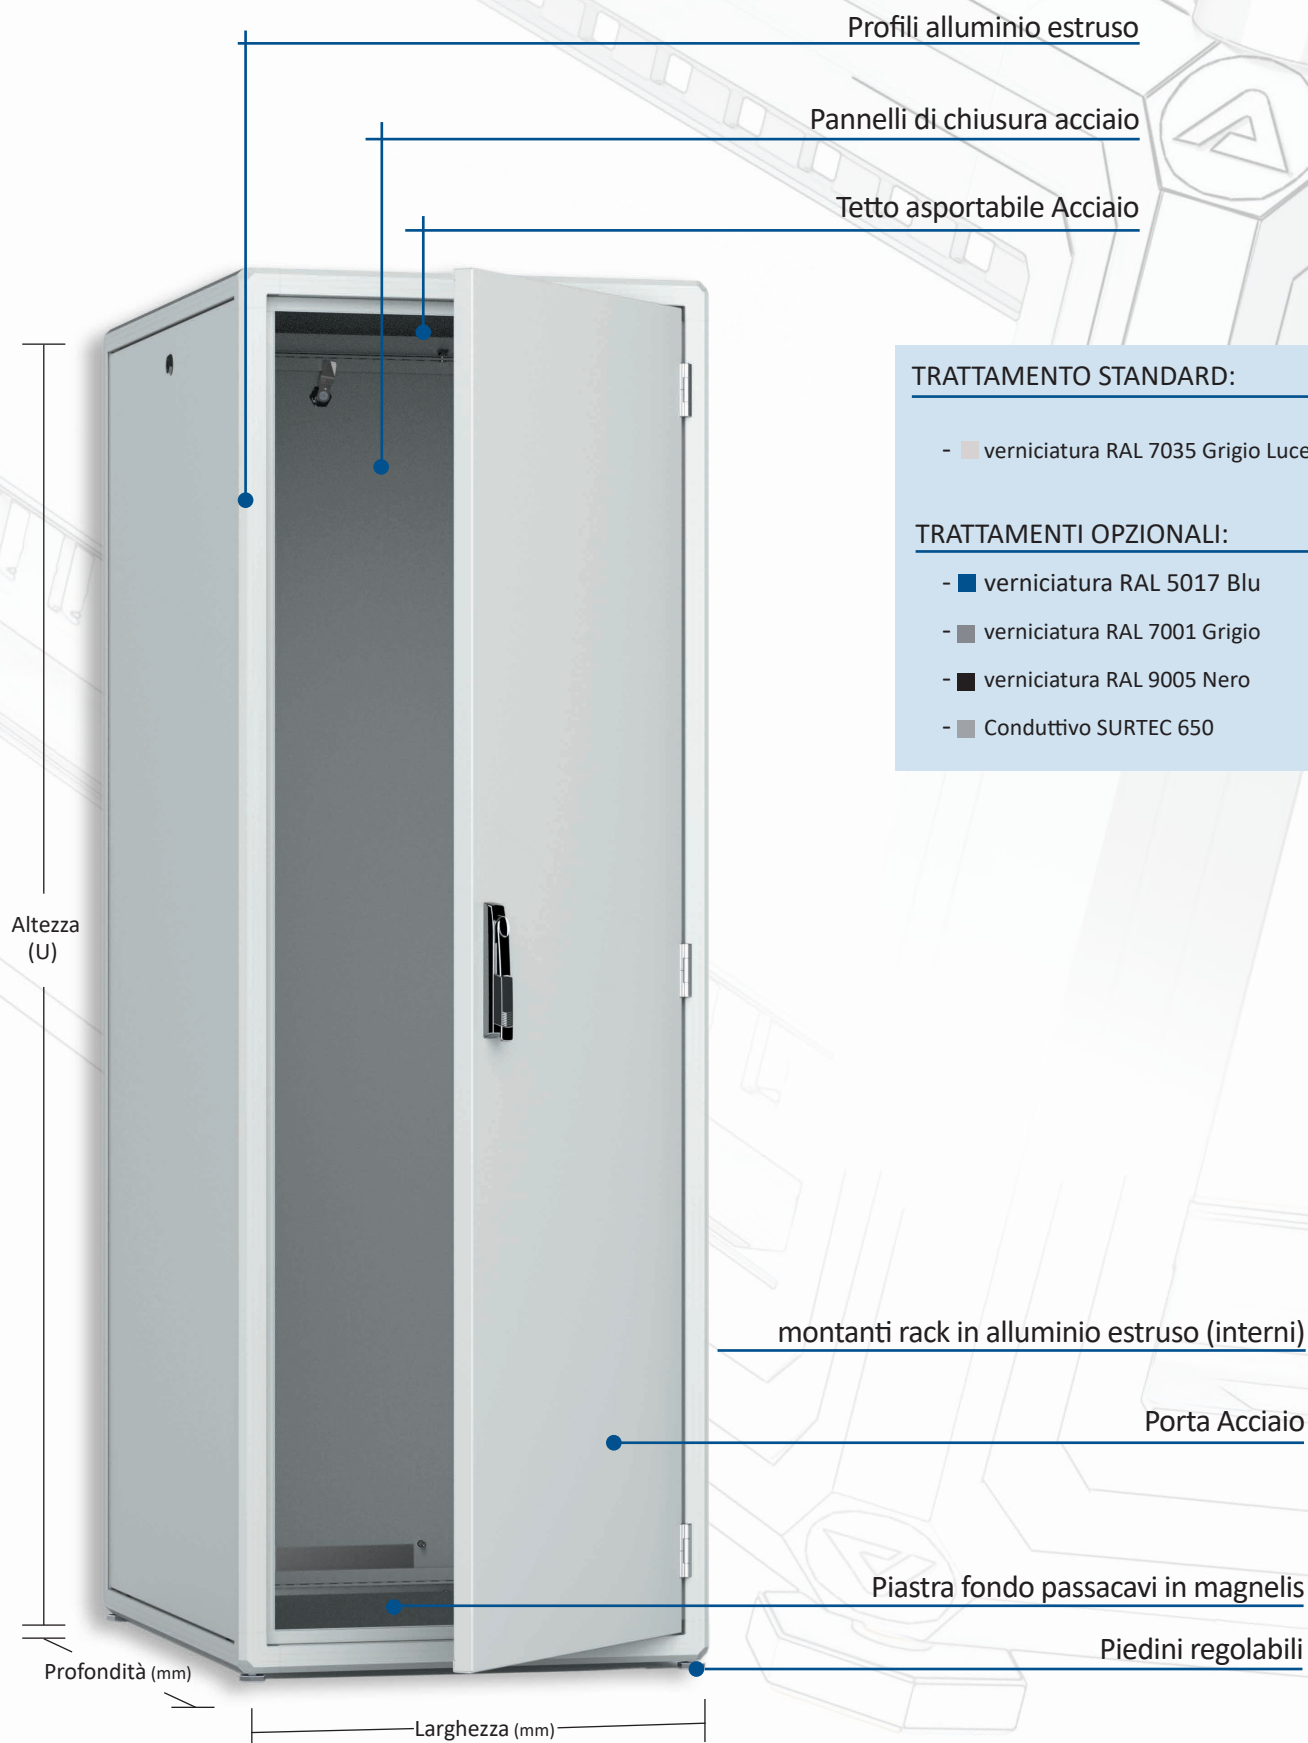

Armadi rack 19" di larghezza 600, con porta anteriore cieca.

Questa serie di armadi rack 19" prevede l'attacco dei componenti ai profili interni che possono essere richiesti anche in acciaio.

TRATTAMENTO STANDARD:

- ■ verniciatura RAL 7035 Grigio Luce

TRATTAMENTI OPZIONALI:

- ■ verniciatura RAL 5017 Blu
- ■ verniciatura RAL 7001 Grigio
- ■ verniciatura RAL 9005 Nero
- ■ Conduttivo SURTEC 650

Rack con porta cieca 600

Unità Utili	Altezza totale mm	Profondità mm	Codice acquisto
			Larghezza = 600 mm
12	635	600	0101/0312/6060
12	635	700	0101/0312/6070
12	635	800	0101/0312/6080
12	635	1000	0101/0312/6010
12	635	1200	0101/0312/6012
15	768	600	0101/0315/6060
15	768	700	0101/0315/6070
15	768	800	0101/0315/6080
15	768	1000	0101/0315/6010
15	768	1200	0101/0315/6012
18	902	600	0101/0318/6060
18	902	700	0101/0318/6070
18	902	800	0101/0318/6080
18	902	1000	0101/0318/6010
18	902	1200	0101/0318/6012
24	1168	600	0101/0324/6060
24	1168	700	0101/0324/6070
24	1168	800	0101/0324/6080
24	1168	1000	0101/0324/6010
24	1168	1200	0101/0324/6012
30	1435	600	0101/0330/6060
30	1435	700	0101/0330/6070
30	1435	800	0101/0330/6080
30	1435	1000	0101/0330/6010
30	1435	1200	0101/0330/6012
36	1702	600	0101/0336/6060
36	1702	700	0101/0336/6070
36	1702	800	0101/0336/6080
36	1702	1000	0101/0336/6010
36	1702	1200	0101/0336/6012
42	1969	600	0101/0342/6060
42	1969	700	0101/0342/6070
42	1969	800	0101/0342/6080
42	1969	1000	0101/0342/6010
42	1969	1200	0101/0342/6012

Porta reversibile

IP 54

COLORAZIONI:

RAL 7035

RAL 5017

RAL 7001

RAL 9005

VERNICIATO A POLVERE EPOSSIPOLIESTERE