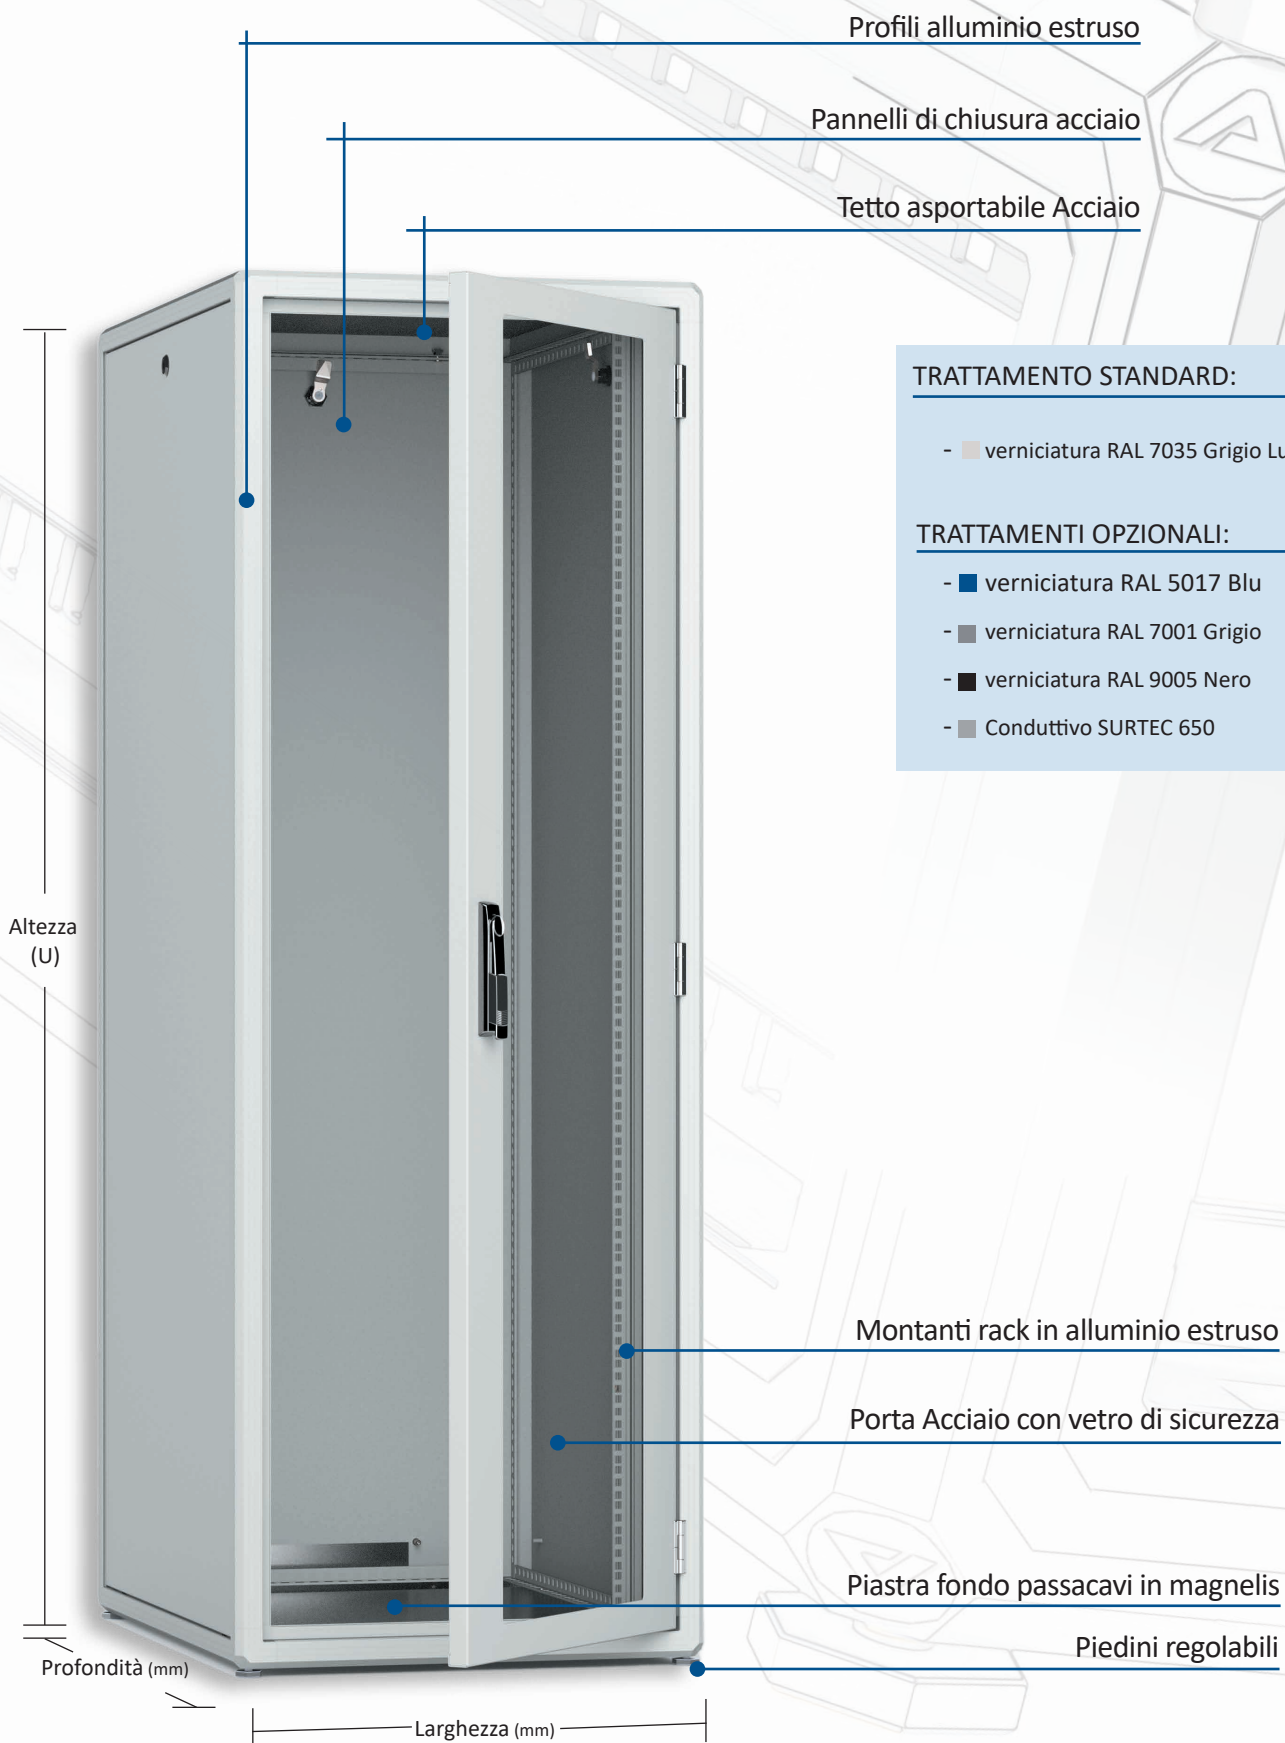

RACK 600 CON PORTA A VETRO

Armadi rack 19" di larghezza 600, porta anteriore con vetro temprato di sicurezza. Questa serie di armadi rack 19" prevede l'attacco dei componenti ai profili interni che possono essere richiesti anche in acciaio.

TRATTAMENTO STANDARD:

- ■ verniciatura RAL 7035 Grigio Luce

TRATTAMENTI OPZIONALI:

- ■ verniciatura RAL 5017 Blu
- ■ verniciatura RAL 7001 Grigio
- ■ verniciatura RAL 9005 Nero
- ■ Conduttivo SURTEC 650

Rack con porta a vetro 600mm

			Codice acquisto
Unità Utili	Altezza totale mm	Profondità mm	Larghezza = 600 mm
12	635	600	0101/0212/6060
12	635	700	0101/0212/6070
12	635	800	0101/0212/6080
12	635	1000	0101/0212/6010
12	635	1200	0101/0212/6012
15	768	600	0101/0215/6060
15	768	700	0101/0215/6070
15	768	800	0101/0215/6080
15	768	1000	0101/0215/6010
15	768	1200	0101/0215/6012
18	902	600	0101/0218/6060
18	902	700	0101/0218/6070
18	902	800	0101/0218/6080
18	902	1000	0101/0218/6010
18	902	1200	0101/0218/6012
24	1168	600	0101/0224/6060
24	1168	700	0101/0224/6070
24	1168	800	0101/0224/6080
24	1168	1000	0101/0224/6010
24	1168	1200	0101/0224/6012
30	1435	600	0101/0230/6060
30	1435	700	0101/0230/6070
30	1435	800	0101/0230/6080
30	1435	1000	0101/0230/6010
30	1435	1200	0101/0230/6012
36	1702	600	0101/0236/6060
36	1702	700	0101/0236/6070
36	1702	800	0101/0236/6080
36	1702	1000	0101/0236/6010
36	1702	1200	0101/0236/6012
42	1969	600	0101/0242/6060
42	1969	700	0101/0242/6070
42	1969	800	0101/0242/6080
42	1969	1000	0101/0242/6010
42	1969	1200	0101/0242/6012

Porta reversibile

IP 54

COLORAZIONI:

RAL 7035

RAL 5017

RAL 7001

RAL 9005

VERNICIATO A POLVERE EPOSSIPOLIESTERE