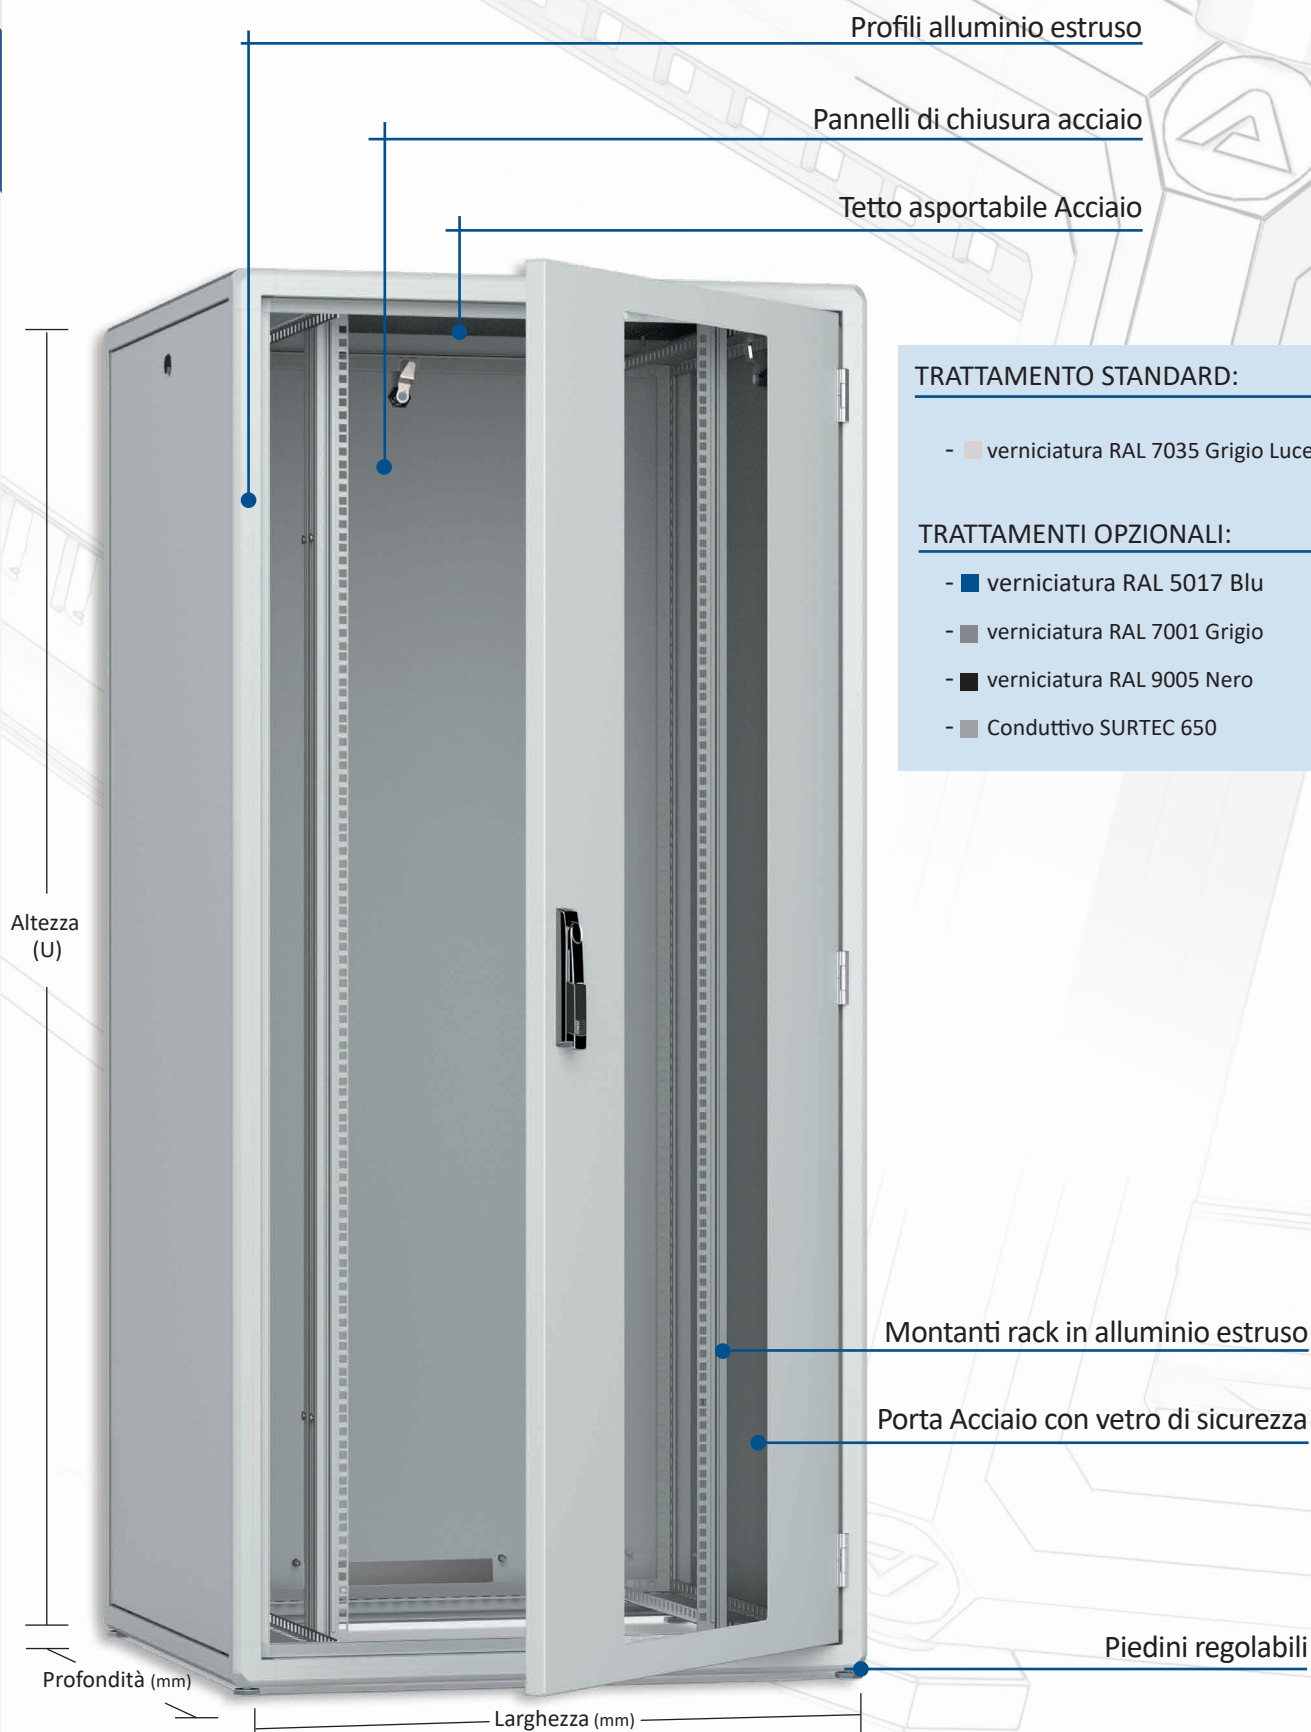

Armadi rack 19" di larghezza 800, porta anteriore con vetro temperato di sicurezza. Questa serie di armadi rack 19", permette di avere spazio laterale a sufficienza per il passaggio cavi.

TRATTAMENTO STANDARD:

- ■ verniciatura RAL 7035 Grigio Luce

TRATTAMENTI OPZIONALI:

- ■ verniciatura RAL 5017 Blu
- ■ verniciatura RAL 7001 Grigio
- ■ verniciatura RAL 9005 Nero
- ■ Conduttivo SURTEC 650

Rack con porta a vetro 800mm

			Codice acquisto
Unità Utili	Altezza totale mm	Profondità mm	Larghezza = 800 mm
12	635	600	0101/0212/8060
12	635	700	0101/0212/8070
12	635	800	0101/0212/8080
12	635	1000	0101/0212/8010
12	635	1200	0101/0212/8012
15	768	600	0101/0215/8060
15	768	700	0101/0215/8070
15	768	800	0101/0215/8080
15	768	1000	0101/0215/8010
15	768	1200	0101/0215/8012
18	902	600	0101/0218/8060
18	902	700	0101/0218/8070
18	902	800	0101/0218/8080
18	902	1000	0101/0218/8010
18	902	1200	0101/0218/8012
24	1168	600	0101/0224/8060
24	1168	700	0101/0224/8070
24	1168	800	0101/0224/8080
24	1168	1000	0101/0224/8010
24	1168	1200	0101/0224/8012
30	1435	600	0101/0230/8060
30	1435	700	0101/0230/8070
30	1435	800	0101/0230/8080
30	1435	1000	0101/0230/8010
30	1435	1200	0101/0230/8012
36	1702	600	0101/0236/8060
36	1702	700	0101/0236/8070
36	1702	800	0101/0236/8080
36	1702	1000	0101/0236/8010
36	1702	1200	0101/0236/8012
42	1969	600	0101/0242/8060
42	1969	700	0101/0242/8070
42	1969	800	0101/0242/8080
42	1969	1000	0101/0242/8010
42	1969	1200	0101/0242/8012

Porta reversibile

IP 54

COLORAZIONI:

RAL 7035

RAL 5017

RAL 7001

RAL 9005

VERNICIATO A POLVERE EPOSSIPOLIESTERE