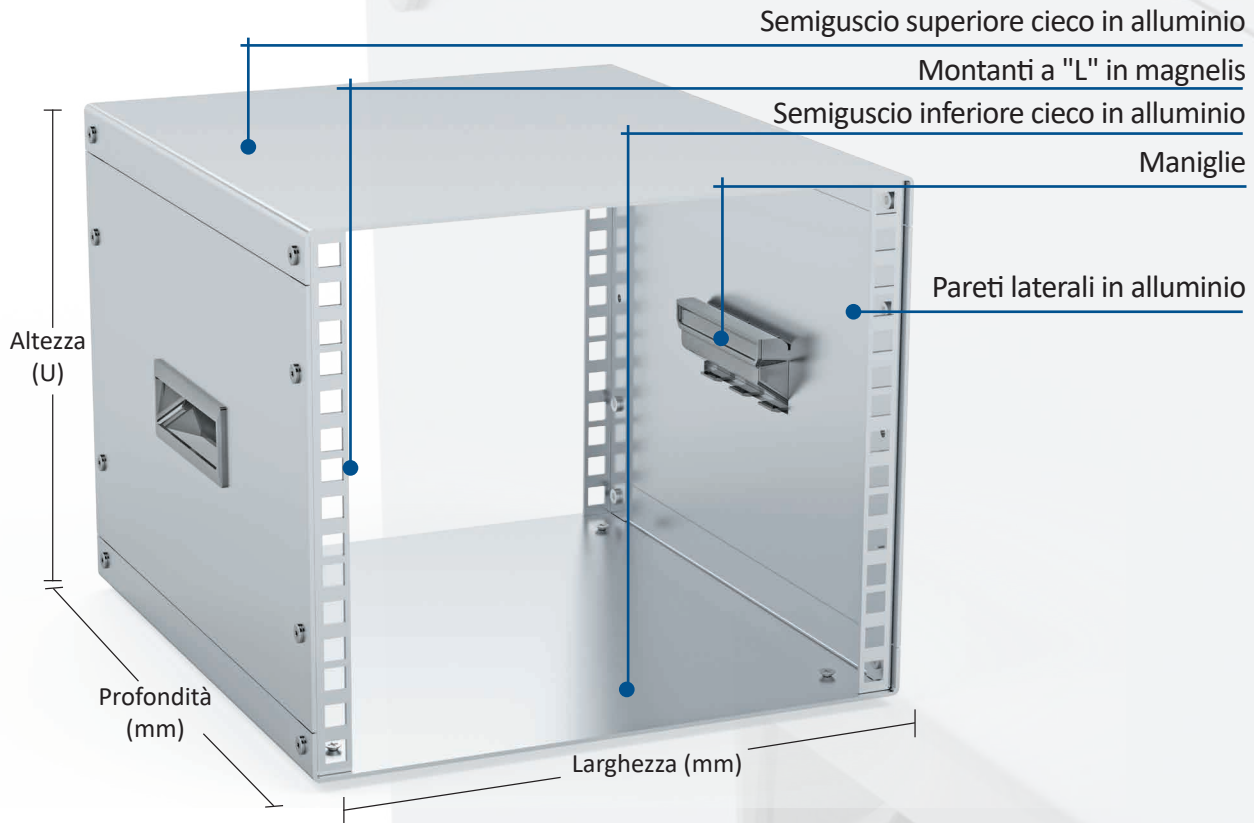

SIMPLE RACK CIECHI

Altezza U	Altezza mm	Profondità mm	Codice acquisto		
			Larghezza totale 315 mm Larghezza 42 TE	Larghezza totale 405 mm Larghezza 60 TE	Larghezza totale 527 mm Larghezza 84 TE
2	89	200	0707-0102-4220	0707-0102-6020	0707-0102-8420
2	89	300	0707-0102-4230	0707-0102-6030	0707-0102-8430
2	89	400	0707-0102-4240	0707-0102-6040	0707-0102-8440
2	89	500	0707-0102-4250	0707-0102-6050	0707-0102-8450
2	89	600	0707-0102-4260	0707-0102-6060	0707-0102-8460
3	145	200	0707-0103-4220	0707-0103-6020	0707-0103-8420
3	145	300	0707-0103-4230	0707-0103-6030	0707-0103-8430
3	145	400	0707-0103-4240	0707-0103-6040	0707-0103-8440
3	145	500	0707-0103-4250	0707-0103-6050	0707-0103-8450
3	145	600	0707-0103-4260	0707-0103-6060	0707-0103-8460
4	190	200	0707-0104-4220	0707-0104-6020	0707-0104-8420
4	190	300	0707-0104-4230	0707-0104-6030	0707-0104-8430
4	190	400	0707-0104-4240	0707-0104-6040	0707-0104-8440
4	190	500	0707-0104-4250	0707-0104-6050	0707-0104-8450
4	190	600	0707-0104-4260	0707-0104-6060	0707-0104-8460
5	235	200	0707-0105-4260	0707-0105-6020	0707-0105-8420
5	235	300	0707-0105-4230	0707-0105-6030	0707-0105-8430
5	235	400	0707-0105-4240	0707-0105-6040	0707-0105-8440
5	235	500	0707-0105-4250	0707-0105-6050	0707-0105-8450
5	235	600	0707-0105-4260	0707-0105-6060	0707-0105-8460
6	280	200	0707-0106-4220	0707-0106-6020	0707-0106-8420
6	280	300	0707-0106-4230	0707-0106-6030	0707-0106-8430
6	280	400	0707-0106-4240	0707-0106-6040	0707-0106-8440
6	280	500	0707-0106-4250	0707-0106-6050	0707-0106-8450
6	280	600	0707-0106-4260	0707-0106-6060	0707-0106-8460